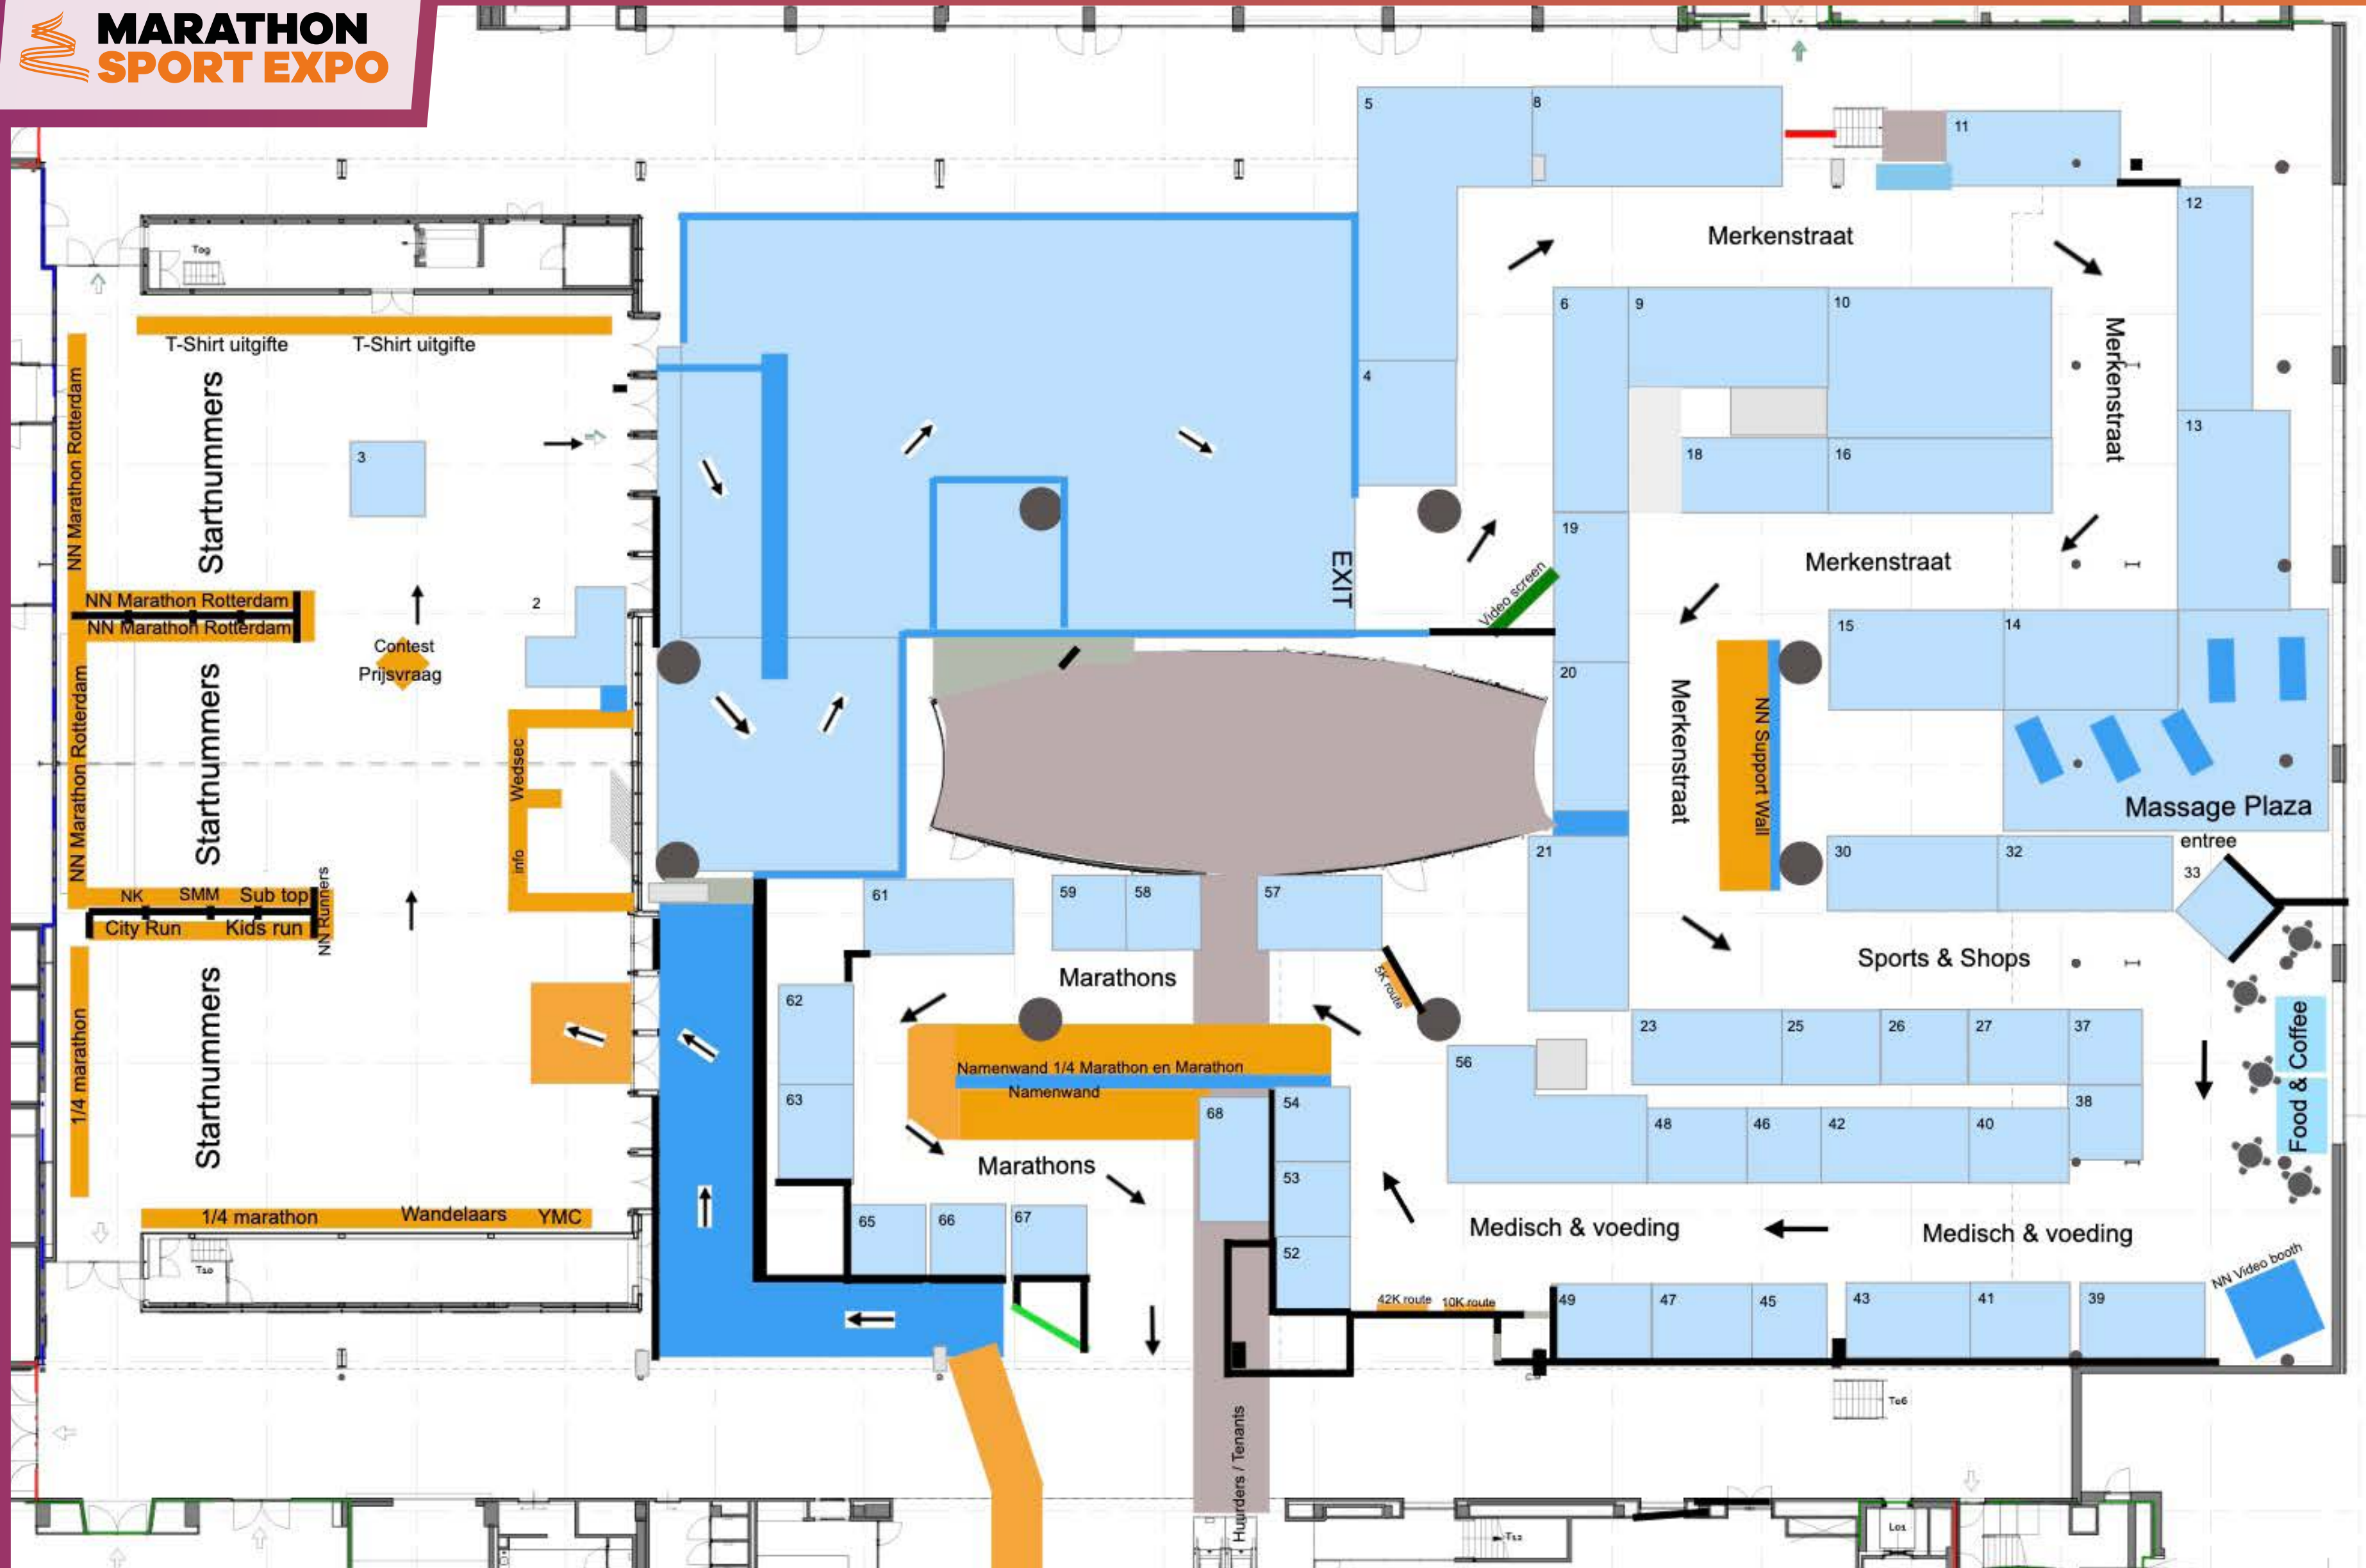

PLATTEGROND

SPORT EXPO 2025